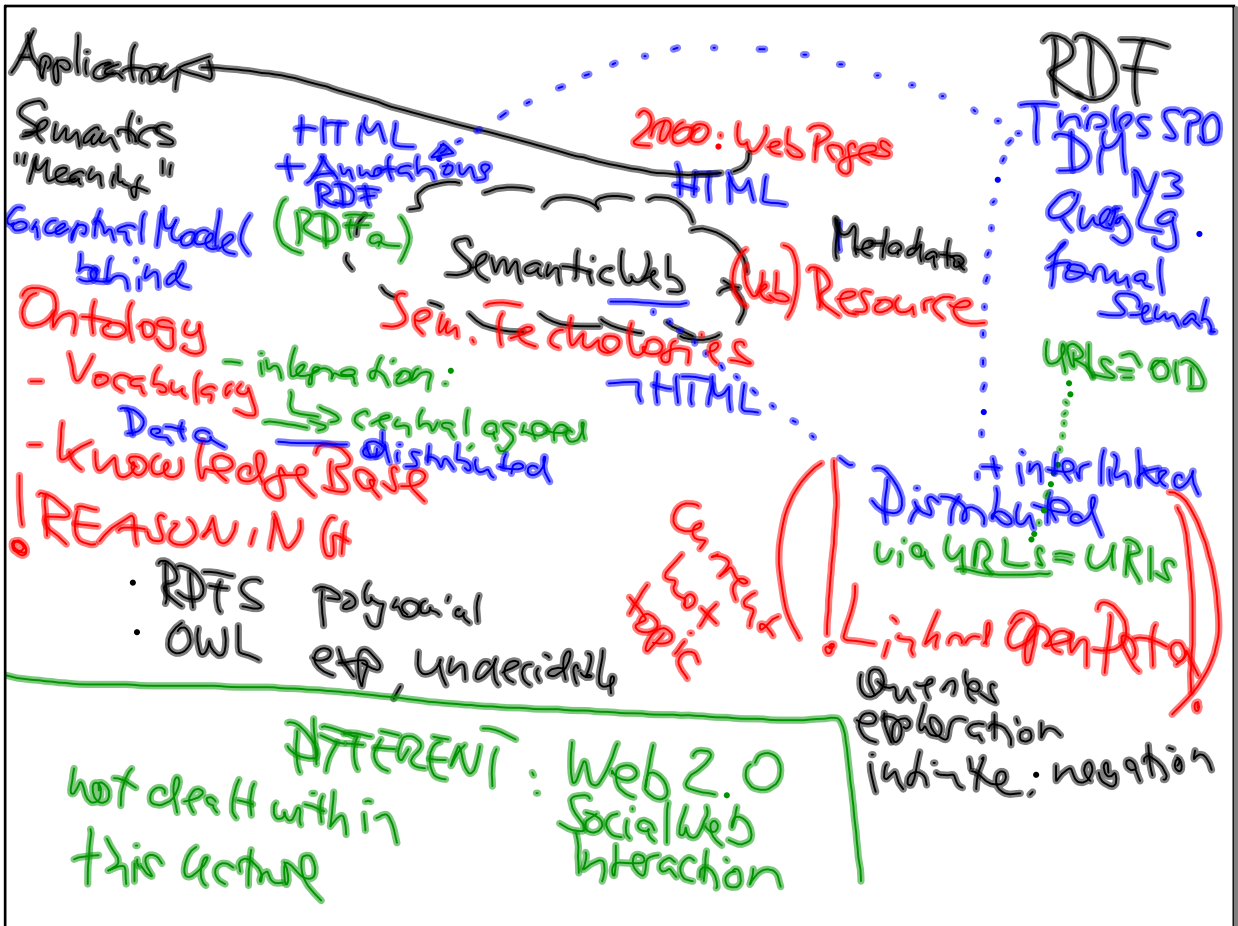

Okt 24-10:13

Okt 24-10:49

RDF: Origins
 Annotations of Web ~~Pages~~ ^{Resources - Videos - Pictures}
 Example: Dublin Core
 (`<NS Format">`)
`<http://dbis.goe.de/>` `dc:author` `<foo://ui-goe.de/P../uri>`
`dc:creationDate` `"1.Oct.2002"`
`dc:changeDate` `"15.Sept.2012"`
`<foo://ui-goe.de/Persons/wm>` `:name` `"W...M"`
TRIPLES

URL → `<http://dbis.goe.de/>`
 URI `<foo://ui-goe.de/Persons/wm>`
 so far: Web Resources
 rest: Resources

Okt 24-10:56

SPARQL:
 of. Datalog
 ?- name(X, N).
 X/c... bob Y/"Rob"
 X/c... joe Y/"John"

Okt 24-11:13