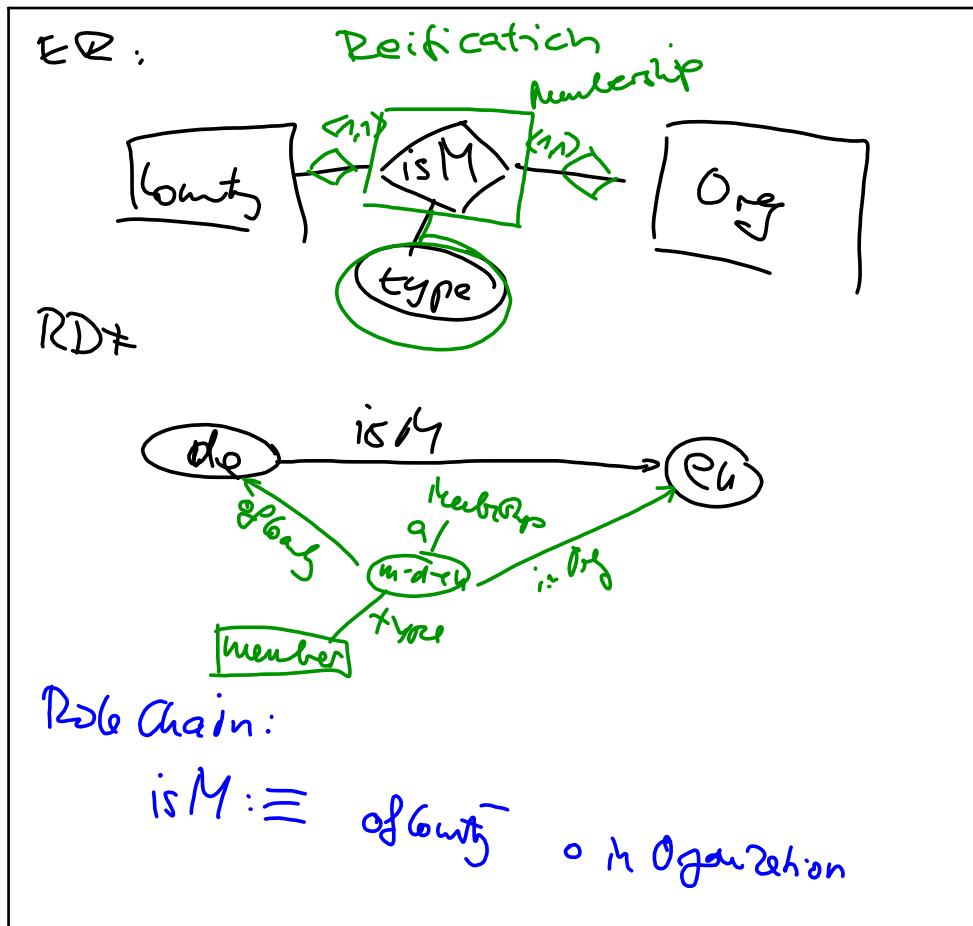

Windows

→ putty

→ login. stud. informatik.
uni-goettingen.de

→ dann weiter auf
ssh CO32 oder ähnliches

→ ins .bashrc
→ java-alias setzen

Ontology visualization: Protege

Dez 11-10:14

Dez 11-11:03