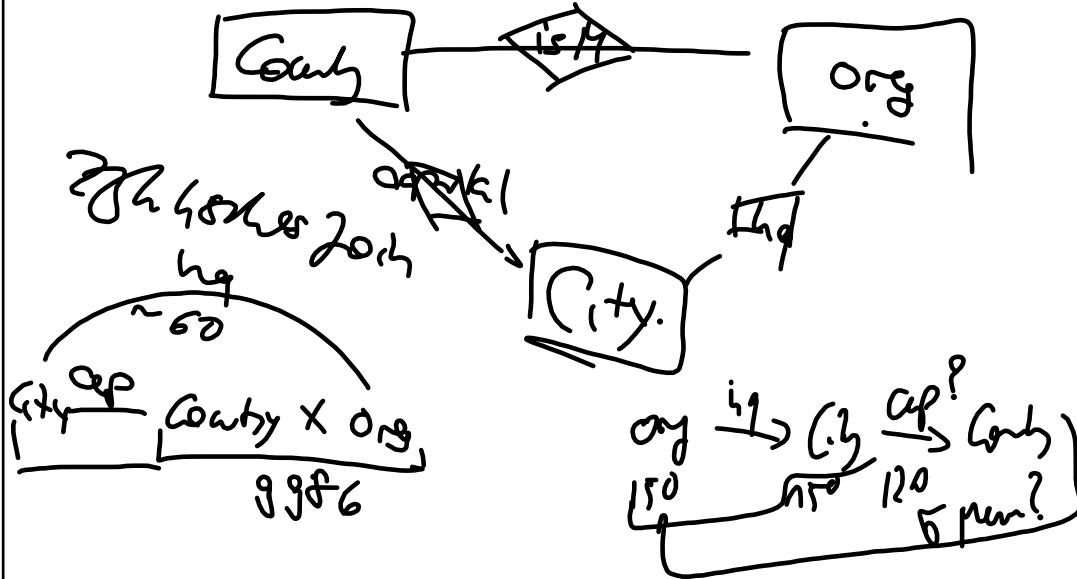

John

R O S N T X ...

Dez 11-11:09